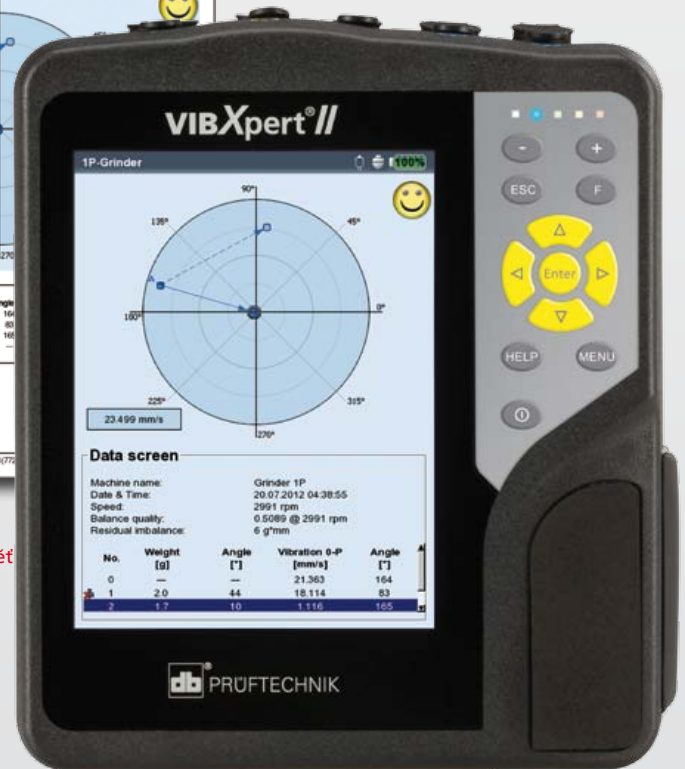

# VIBXPert<sup>®</sup> II Balancer

Provozní vyvažování – jednoduché – rychlé – přesné

- Jednoduchá obsluha
- Provozní vyvažování v 1 nebo 2 rovinách
- Integrovaná diagnostika strojů
- Rozšiřitelný na VIBXPert<sup>®</sup> II

## VIBXPERT® II Balancer

VIBXPERT® II Balancer je vysoce výkonný, v českém jazyce komunikující, plně vybavený přenosný přístroj pro provozní vyvažování rotačních strojů v jedné nebo dvou rovinách. Kromě vyvažování přístroj též umožňuje analýzu vibrací, test rezonance a měření fáze pro ještě lepší diagnostiku nevyváženosti a stanovení optimálních provozních podmínek rotoru. Pouhým vložením hesla lze VIBXPERT® II Balancer rozšířit na plně vybavený sběrač dat a FFT analyzátor VIBXPERT® II.

### Analytické funkce

- ▶ Celkové hodnoty a procesní parametry
- ▶ Časový záznam
- ▶ Amplitudové spektrum
- ▶ Obálkové spektrum zrychlení
- ▶ Fáze včetně záznamu
- ▶ Rázový test, 1-kanál
- ▶ Test doběhu / rozběhu
- ▶ ISO normy pro vyhodnocení

'Smajlík' se objeví při dosažení požadované kvality vyvážení.

Protokoly z vyvažování lze ukládat na USB paměť ve formátu PDF.

Odpovídající program pro každý typ vyvažování.

Každý krok vyvažovacího procesu je vysvětlen.