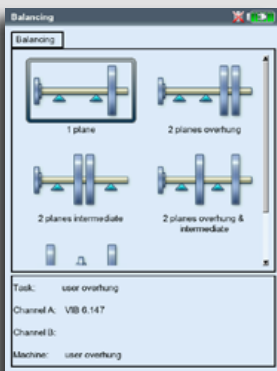

## VIBXPERT® II Balancer

VIBXPERT® II Balancer je vysoce výkonný, v českém jazyce komunikující, plně vybavený přenosný přístroj pro provozní vyvažování rotačních strojů v jedné nebo dvou rovinách. Kromě vyvažování přístroj též umožňuje analýzu vibrací, test rezonance a měření fáze pro ještě lepší diagnostiku nevyváženosti a stanovení optimálních provozních podmínek rotoru. Pouhým vložením hesla lze VIBXPERT® II Balancer rozšířit na plně vybavený sběrač dat a FFT analyzátor VIBXPERT® II.

### Analytické funkce

- ▶ Celkové hodnoty a procesní parametry
- ▶ Časový záznam
- ▶ Amplitudové spektrum
- ▶ Obálkové spektrum zrychlení
- ▶ Fáze včetně záznamu
- ▶ Rázový test, 1-kanál
- ▶ Test doběhu / rozběhu
- ▶ ISO normy pro vyhodnocení

'Smajlík' se objeví při dosažení požadované kvality vyvážení.

Protokoly z vyvažování lze ukládat na USB paměť ve formátu PDF.

Odpovídající program pro každý typ vyvažování.

Každý krok vyvažovacího procesu je vysvětlen.