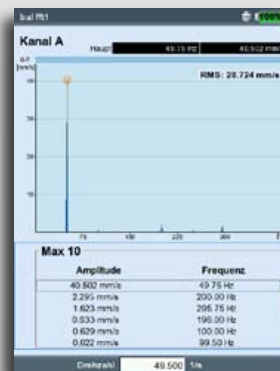

## VIBXPERT® II Balancer

VIBXPERT® II Balancer je vysoce výkonný, v českém jazyce komunikující, plně vybavený přenosný přístroj pro provozní vyvažování rotačních strojů v jedné nebo dvou rovinách. Kromě vyvažování přístroj též umožňuje analýzu vibrací, test rezonance a měření fáze pro ještě lepší diagnostiku nevyváženosti a stanovení optimálních provozních podmínek rotoru. Pouhým vložením hesla lze VIBXPERT® II Balancer rozšířit na plně vybavený sběrač dat a FFT analyzátor VIBXPERT® II.

### Analytické funkce

- ▶ Celkové hodnoty a procesní parametry
- ▶ Časový záznam
- ▶ Amplitudové spektrum
- ▶ Obálkové spektrum zrychlení
- ▶ Fáze včetně záznamu
- ▶ Rázový test, 1-kanál
- ▶ Test doběhu / rozběhu
- ▶ ISO normy pro vyhodnocení

'Smajlík' se objeví při dosažení požadované kvality vyvážení.

Protokoly z vyvažování lze ukládat na USB paměť ve formátu PDF.

Odpovídající program pro každý typ vyvažování.

Každý krok vyvažovacího procesu je vysvětlen.