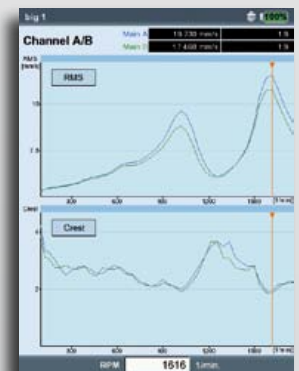

Jedno- nebo dvoukanalový test doběhu s RMS, amplitudou nebo kaskádovým diagramem.

© Copyright 2012 by PRÜFTECHNIK AG. ISO 9001:2008 certifikace. VIBXPERT® je registrovaná ochranná známka PRÜFTECHNIK Dieter Busch AG. Jakékoliv kopírování nebo reprodukce tohoto materialu v jakékoliv formě pouze s výslovným písemným souhlasem firmy PRÜFTECHNIK AG. Obsah podléhá změnám bez předchozího upozornění, zejména v zájmu dalšího technického vývoje. Výrobky firmy PRÜFTECHNIK jsou předmětem patentů nebo patentových jednání.

Lamikappa

LAMI KAPPA, spol. s r.o.
Vladislavova 3142
CZ-41501 Teplce
Tel.: +420 417 534 542-3
Fax: +420 417 534 544
eMail: info@lamikappa.cz
www.lamikappa.cz